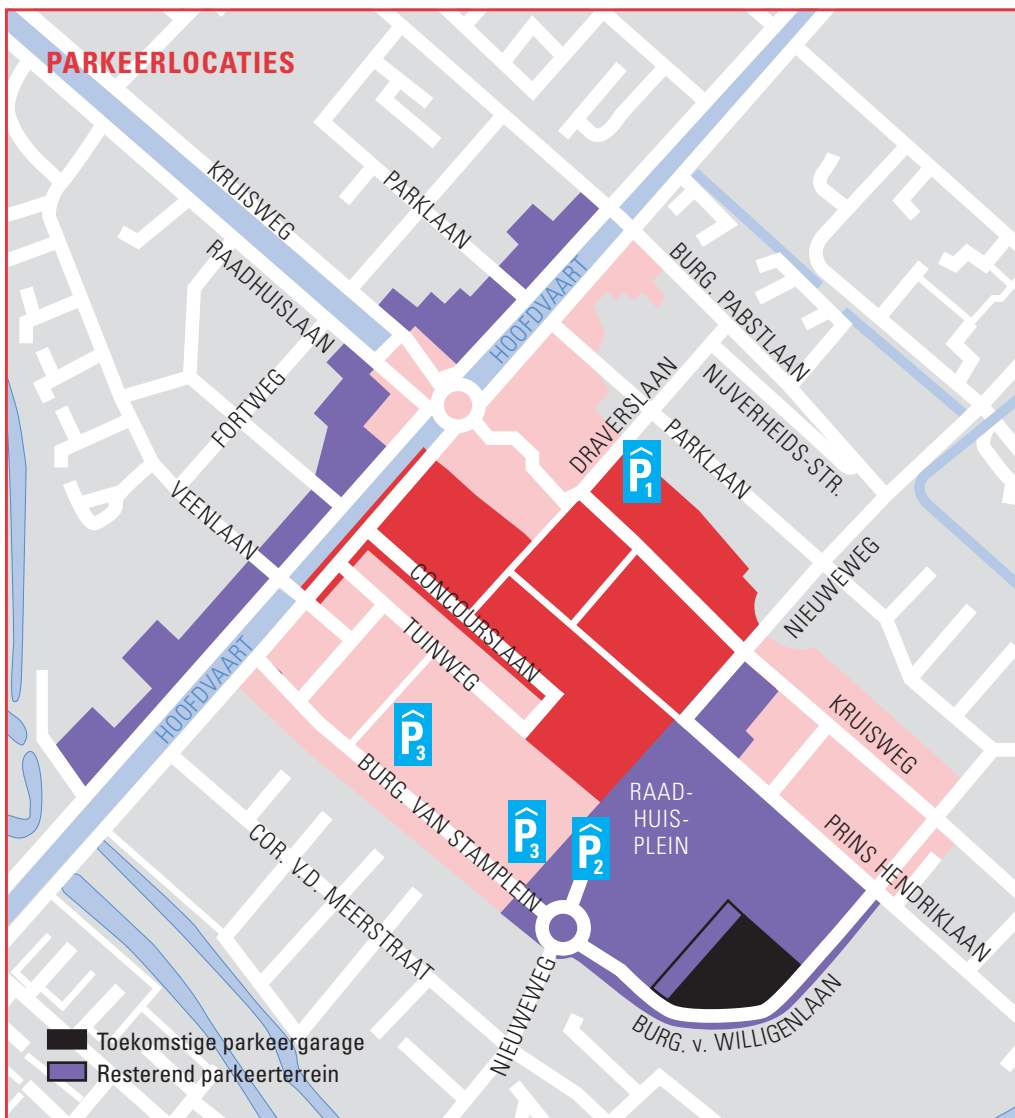

Hoofddorp-Centrum

parkeerlocaties en tarieven

PARKEERPLAATSEN

zone A

Parkeertijden
Ma - Za 09.00 - 18.00 uur; Vr 18.00 - 21.00 uur
1 uur € 1,23
2 uur € 3,69
3 uur € 6,97
4 uur € 10,38
5 uur € 14,48
6 uur € 18,60
Ieder volgend uur € 6,16

zone B

Parkeertijden
Ma - Za 09.00 - 18.00 uur; Vr 18.00 - 21.00 uur
1 uur € 0,68
2 uur € 1,77
3 uur € 3,41
4 uur € 5,05
5 uur € 7,10
6 uur € 9,28
7 uur € 12,02
8 uur € 15,30
Ieder volgend uur € 3,41

zone C

Parkeertijden
Ma - Vr 09.00 - 18.00 uur
1 uur € 0,30*
* Met de opening van de nieuwe parkeergarage achter het raadhuis wordt het uurtarief in de c-zone verhoogd van € 0,30 naar € 0,40.

PARKEERGARAGES

Marktpoort

30 min € 0,50
max dagtarief € 5,00

Polderplein

max 1 uur € 0,50
max 2 uur € 1,00
max 2 ½ uur € 2,00
max 3 uur € 4,00
na 3 uur per half uur
+ € 1,00 tot een
max. dagtarief van € 19,00

Vier Meren

0 - 30 minuten € 0,30
0 - 60 minuten € 0,60
0 - 90 minuten € 1,00
0 - 120 minuten € 2,50
elk volgend uur € 2,50
max dagtarief € 17,50